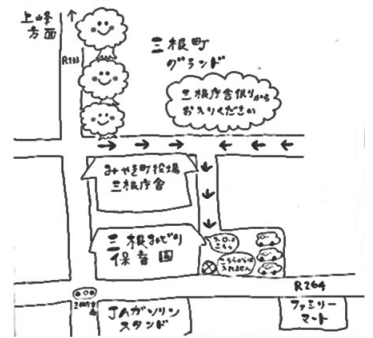

# おひさま通信

〒840-1106佐賀県三養基郡みやき町大字市武1381-2

TEL 0942-96-3413 m.hiroba@midorifukusikai.jp

○ 利用時間 ○

10:00~15:30

月曜日~金曜日

(園行事のためお休みの場合あり)

月	火	水	木	金
				1 じゆうあそび
4 敬老の日製作 10:00~14:30	5 敬老の日製作 10:00~14:30	6 じゆうあそび	7 じゆうあそび 子育て相談日	8 じゆうあそび
11 じゆうあそび	12 じゆうあそび	13 じゆうあそび	14 じゆうあそび 子育て相談日	15 絵本読み聞かせ 講座 10:30~11:30
18 おやすみ 敬老の日	19 じゆうあそび	20 じゆうあそび	21 じゆうあそび 子育て相談日	22 じゆうあそび
25 親子ふれあい あそび 10:30~11:30	26 身体測定 10:00~12:00	27 じゆうあそび	28 じゆうあそび 子育て相談日	29 じゆうあそび 避難訓練

- ご予約は不要です。
- イベント・行事等の予定は変更する場合があります。
- イベントの日は汚れてもいい服装でお越しください。
- 水分補給以外のご飲食はご遠慮下さい。
- 三根庁舎側からお入りください。
- 避難訓練には一緒にご参加いただけます。
- 製作の日は10:00~14:30までの間ならいつでも大丈夫

スケジュール・イベントの様子  
急な変更のおしらせ等  
配信します♪