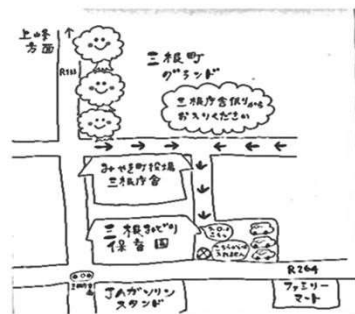

おひさま通信

〒840-1106佐賀県三養基郡みやき町大字市武1381-2
tel 0942-96-3413 mail m.hiroba@midorifukusikai.jp

○ 利用時間 ○

10:00~15:30

月曜日~金曜日

(園行事のためお休みの場合あり)

- ○ご予約は不要です。
- ○イベント・行事等の予定は変更する場合があります。
- ○三根庁舎側からお入りください。
- ○イベントの日は汚れてもよい服装でお越しください。
- ○避難訓練には一緒にご参加いただきます。
- ○製作の日は10:00~14:30までの間ならいつでも大丈夫です。
- ○身体測定の日も通常通り遊べます。
- ○園庭開放しています。
  じゆうあそびの日はいつでも園庭で遊べます。みどりのひろばにお声かけ下さい。

月	火	水	木	金
1 園行事 研修のため おやすみ	2 春の製作 10:00~14:30	3 春の製作 10:00~14:30	4 じゆうあそび 子育て相談日	5 じゆうあそび
8 じゆうあそび	9 じゆうあそび	10 親子たいそう 10:30~11:30	11 じゆうあそび 子育て相談日	12 じゆうあそび
15 じゆうあそび	16 こいのぼり 足形アート 10:00~14:30	17 こいのぼり 足形アート 10:00~14:30	18 じゆうあそび 子育て相談日	19 じゆうあそび
22 じゆうあそび	23 じゆうあそび	24 じゆうあそび	25 じゆうあそび 子育て相談日	26 じゆうあそび 避難訓練
29 おやすみ 昭和の日	30 じゆうあそび 身体測定 (測定は12時まで)	みどりのひ・ろ・ぼも新しい1年を迎えました。 今年度もよろしく お願いいたします。