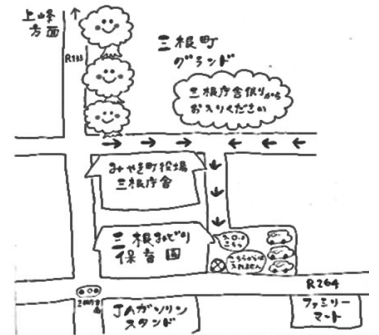

# おひさま通信

〒840-1106佐賀県三養基郡みやき町大字市武1381-2

TEL0942-96-3413 mail m.hiroba@midorifukusikai.jp

◎利用時間◎  
10:00～15:30  
月曜日～金曜日  
(園行事のためお休みする  
場合がございます。)

月	火	水	木	金
3 じゆうあそび	4 じゆうあそび	5 じゆうあそび	6 じゆうあそび 子育て相談日	7 じゆうあそび
10 じゆうあそび	11 父の日製作 10:00～14:30	12 父の日製作 10:00～14:30	13 じゆうあそび 子育て相談日	14 じゆうあそび
17 じゆうあそび	18 じゆうあそび	19 新聞あそび 10:00～14:30	20 新聞あそび 10:00～14:30	21 じゆうあそび
24 じゆうあそび 身体測定 (測定は12時まで)	25 じゆうあそび	26 じゆうあそび	27 じゆうあそび 子育て相談日	28 じゆうあそび

- ご予約は不要です。
- イベント・行事等の予定は変更  
する場合があります。
- イベントの日は汚れてもいい服  
装でお越しください。
- 三根庁舎側からお入りください。
- 避難訓練には一緒にご参加い  
たできます。
- 製作日は14:30までにお越しいた  
だければいつでもご参加できます。
- 身体測定の日も通常通り遊べます。
- 園庭開放を行っています。
- じゆうあそびの日はいつでも園庭  
で遊べます。みどりのひろばの  
職員へお声かけ下さい。