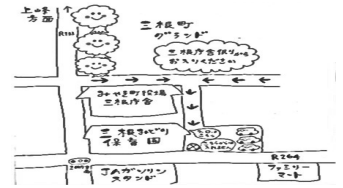

- 利用に際し、ご予約は不要です。
- 飲食可能です。
- イベント等の予定は変更する
場合があります。
- イベントの日は汚れてもいい服
装でお越しください。
- 三根庁舎側からお入りください。
- 避難訓練には一緒にご参加いた
だきます。
- 製作日は14:30までにお越しい
ただければいつでも参加いただけ
ます。
- 毎日園庭開放は行っております。
みどりのひろばの職員へお声かけ
下さい。

Instagram