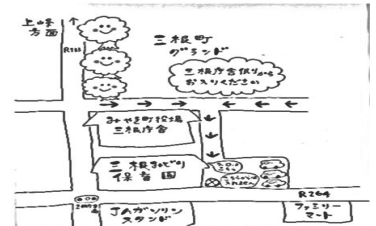

- 利用に際し、ご予約は不要です。
- 飲食可能です。
- イベント等の予定は変更する場合があります。
- イベントの日は汚れてもいい服装でお越しください。
- 三根庁舎側からお入りください。
- 避難訓練には一緒にご参加いただけます。
- 製作日は14:30までにお越しただければいつでも参加いただけます。

スケジュール・イベントの様子
急な変更のおしらせ等
配信しています♪

月	火	水	木	金
				1 じゆうあそび 子育て相談日
4 おやすみ 振替休日	5 園庭遊び 11:00~12:00 子育て相談日	6 AMおやすみ じゆうあそび 子育て相談日	7 AMおやすみ じゆうあそび 子育て相談日	8 身体測定 10・11月お誕生日会 10:30~11:00 子育て相談日
11 園庭遊び 11:00~12:00 子育て相談日	12 じゆうあそび 子育て相談日	13 楽器作り 10:00~14:30 子育て相談日	14 楽器作り 10:00~14:30 子育て相談日	15 AMおやすみ じゆうあそび 子育て相談日
18 園庭遊び 11:00~12:00 子育て相談日	19 トトロのリース製作 10:00~14:30 子育て相談日	20 トトロのリース製作 10:00~14:30 子育て相談日	21 じゆうあそび 子育て相談日	22 じゆうあそび 子育て相談日
25 じゆうあそび 子育て相談日	26 季節の製作 10:00~14:30 子育て相談日	27 季節の製作 10:00~14:30 子育て相談日	28 じゆうあそび 子育て相談日	29 避難訓練 じゆうあそび 子育て相談日