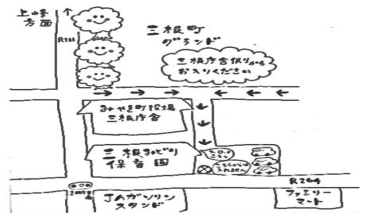

三根みどり保育園 子育て支援センターみどりのひ・ろ・ば

〒840-1106佐賀県三養基郡みやき町大字市武1381-2  
TEL 0942-96-3413 mail : m.hiroba@midorifukusikai.jp

◎利用時間◎

10:00～15:30

月曜日～金曜日

※園行事のためお休みする  
場合がございます。

※みやき町以外の未就学児  
の方もご利用いただけます。

- ご予約は不要です。
- 飲食可能です。
- イベント・行事等の予定は変更  
する場合があります。
- イベントの日は汚れてもいい服  
装でお越しください。
- 三根庁舎側からお入りください。
- 避難訓練には一緒にご参加いた  
だきます。
- 製作日は14:30までにお越しいた  
だければいつでもご参加できます。
- 園庭開放を行っています。
- じゆうあそびの日はいつでも園  
庭で遊べます。みどりのひろば

**INSTAGRAM**  
スケジュール・イベントの様子  
急な変更のおしらせ等  
配信しています♪

月	火	水	木	金
			<b>1</b> みずあそび 11:00～12:00 子育て相談日	<b>2</b> みずあそび 11:00～12:00 子育て相談日
<b>5</b> じゆうあそび 子育て相談日	<b>6</b> 風鈴製作 10:00～14:30 子育て相談日	<b>7</b> 風鈴製作 10:00～14:30 子育て相談日	<b>8</b> みずあそび 11:00～12:00 子育て相談日	<b>9</b> みずあそび 11:00～12:00 子育て相談日
<b>12</b> 振替休日	<b>13</b> お盆休み	<b>14</b> お盆休み	<b>15</b> お盆休み	<b>16</b> お盆休み
<b>19</b> じゆうあそび 子育て相談日	<b>20</b> 誕生日会 10:00～10:30 子育て相談日	<b>21</b> ちょうちん製作 10:00～14:30 子育て相談日	<b>22</b> みずあそび 11:00～12:00 子育て相談日	<b>23</b> みずあそび 11:00～12:00 子育て相談日
<b>26</b> 夏祭りごっこ 10:00～12:00 子育て相談日	<b>27</b> 夏祭りごっこ 10:00～12:00 子育て相談日	<b>28</b> 夏祭りごっこ 10:00～12:00 子育て相談日	<b>29</b> 夏祭りごっこ 10:00～12:00 子育て相談日	<b>30</b> 避難訓練 じゆうあそび 子育て相談日